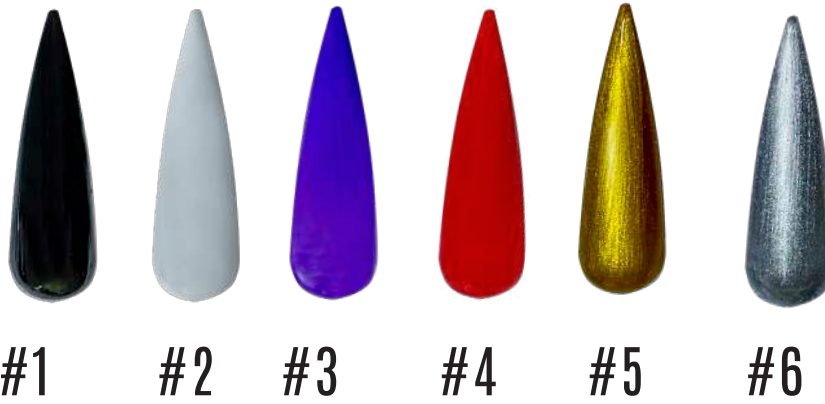

EXPRESSION

PAINTING GEL 6 PZAS