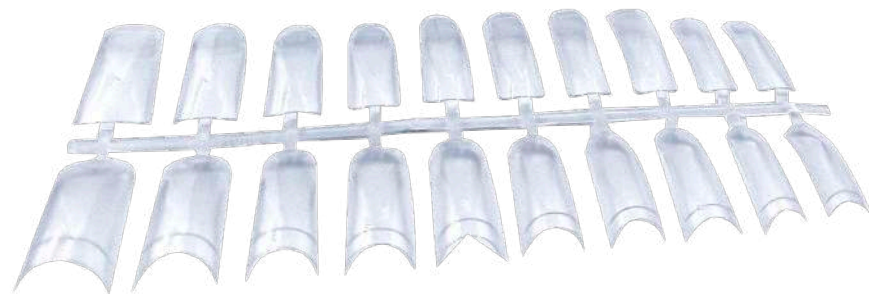

TIPS CRISTAL
200 PIEZAS

PNTIPC