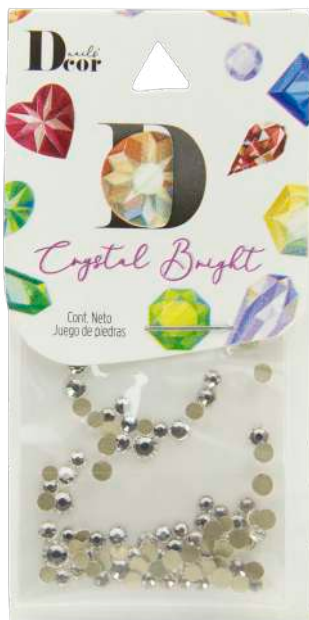

DECOR NAILS ESTUCHE FIGURAS CRAFT
Nature collection #7 HOJAS
Colores MIX (12 diferentes)

DECOR NAILS Crystal Bright #1
COLORES CRISTAL TAMAÑOS MIX