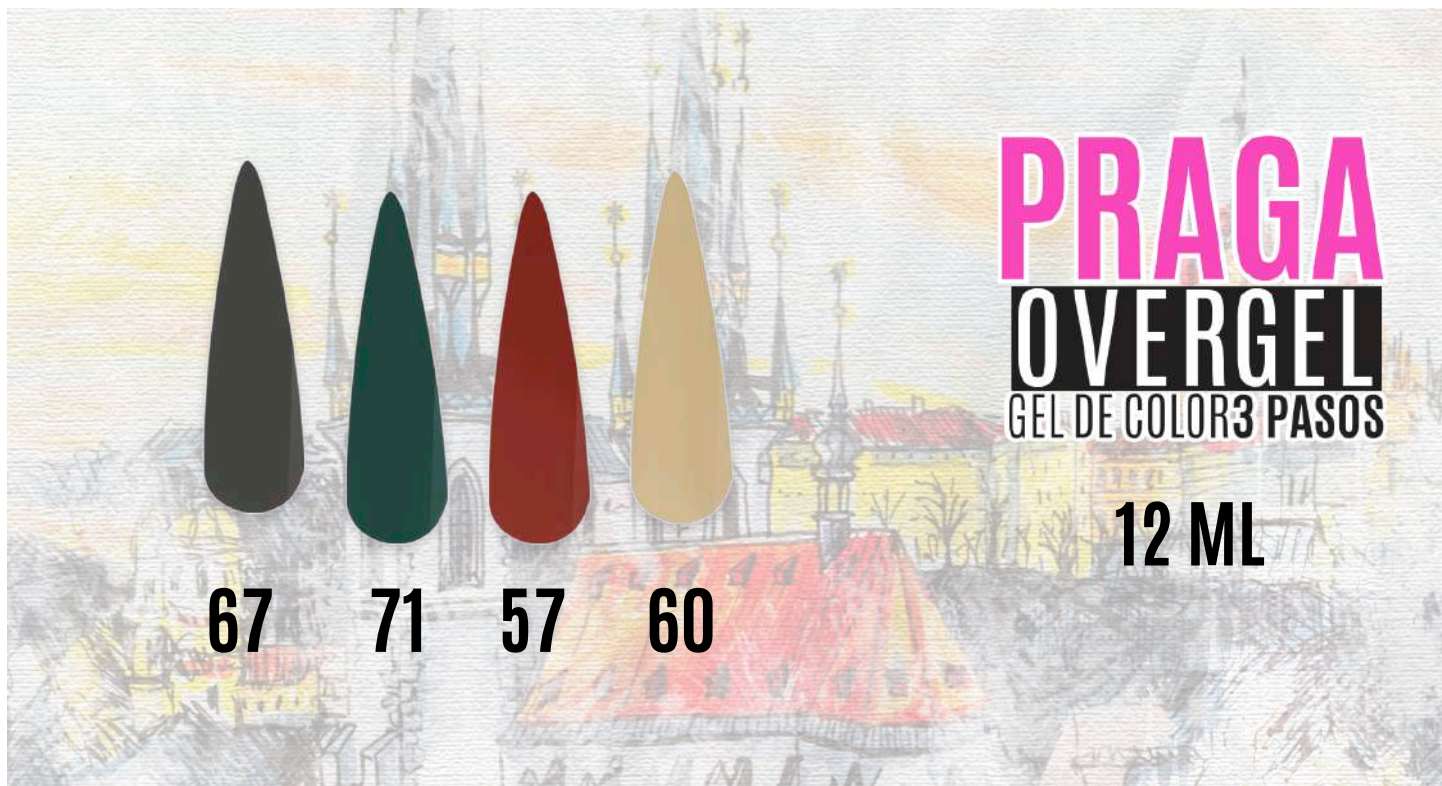

# CHANDELIER GEL SPIDER

01 black  
12 ml

02 white  
12 ml

03 yellow  
12 ml

04 silver  
12 ml

05 blue  
12 ml

06 Pink  
12 ml

**BERLÍN**  
**OVERGEL**  
GEL DE COLOR 3 PASOS